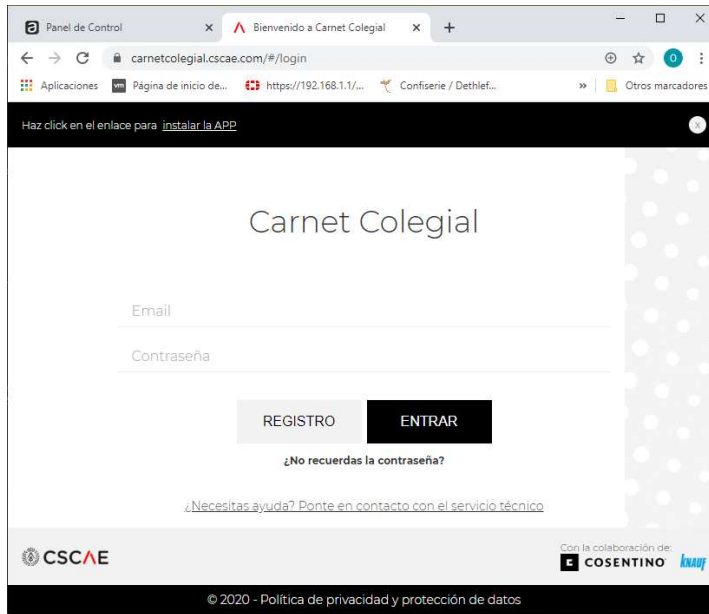

CARNET COLEGIAL DIGITAL – CSCAE – COLEGIO ARQUITECTOS DE ALMERIA

Manual sucinto para la obtención del carnet digital del CSCAE en la dirección web <https://carnetcolegial.cscae.com>. Cuando se indica NUMERO, éste se corresponde con el número del CSCAE que prdrña solicitarse directamente a secretariatecnica@coalemeria.com.

En la franja superior negra de la web (<https://carnetcolegial.cscae.com>) se encuentra el enlace para poder instalar la APP en el móvil y así agilizar el acceso al mismo.

Para cualquier duda ponerse en contacto con la Secretaría Técnica o el Dpto Informático.

secretariatecnica@coalmeria.com

informatica@coalmeria.com

MANUAL REGISTRO Y ACCESO CARNET COLEGIAL

Acceder a <https://carnetcolegial.cscae.com>. Si ya está registrado completar los datos y pinchar en ENTRAR. Si es la primera vez que se accede pinchar en REGISTRO.